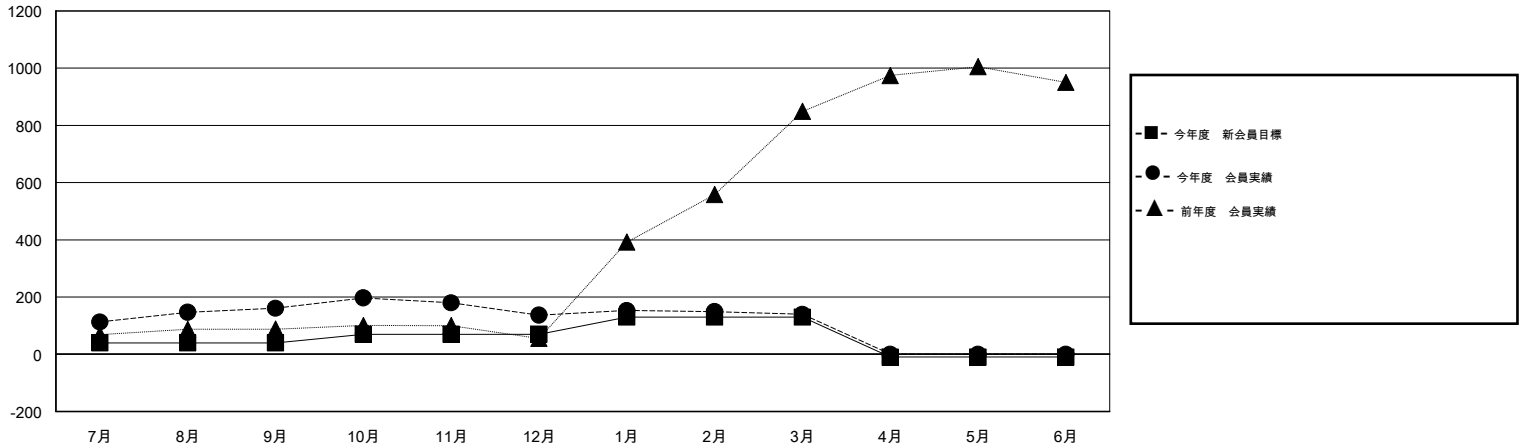

MONTHLY MEMBERSHIP PROGRESS REPORT

District 336 A

Results as of: 3/31/2015

GMT: Chikao Suzuki

地域 JAPAN

GMT会則地域 5-Jap

クラブ				
結果 : 2014-2015				
四半期	新クラブ目標	新クラブ	解散クラブ	純増 / 減
7月/8月/9月	0	0	0	0
10月/11月/12月	1	0	0	0
1月/2月/3月	0	0	0	0
4月/5月/6月	0	0	0	0

名				
結果 : 2014-2015				
四半期	新会員目標	チャーターメン バー / 新会員	退会者	純増 / 減
7月/8月/9月	40	274	113	161
10月/11月/12月	30	101	125	-24
1月/2月/3月	60	101	98	3
4月/5月/6月	-140	0	0	0

新クラブ目標及び実績累計

会員目標及び実績累計

解散クラブ: 0	118 CLUBS OF 149 一名以上の新会員を登録	男女別 男性 4,821 (75.22%) 女性 1,588 (24.78%)
退会者 物故会員 39 クラブ解散 0 その他 297 合計 336	健康診断データはこちら	家族会員 2,210 世帯主 1,013 世帯主以外 1,197